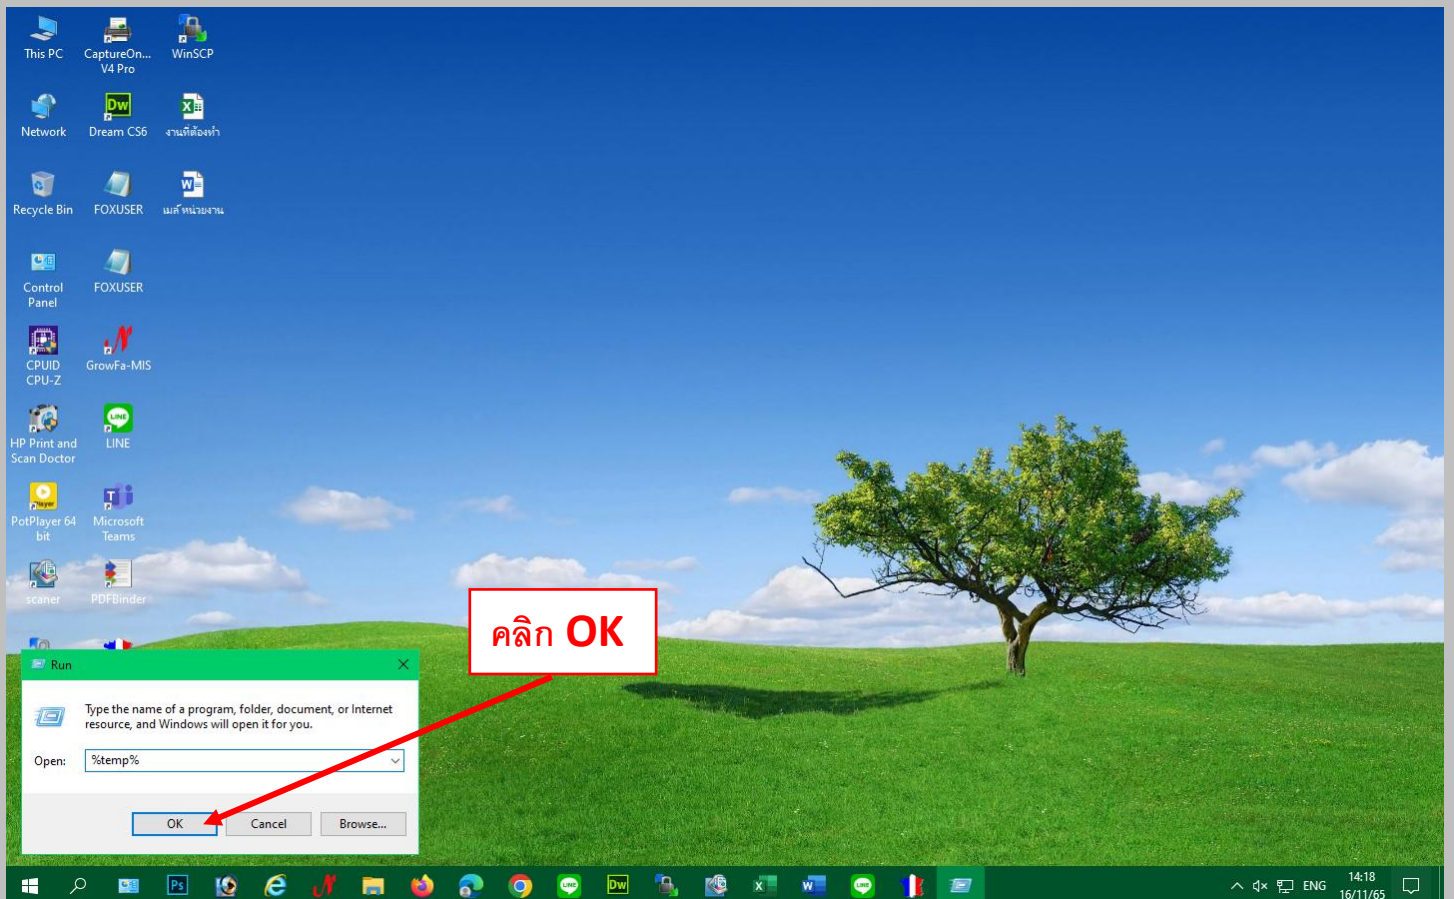

นายจิรศักดิ์ ประทานสิทธิ์

นายจิรศักดิ์ ประทานสิทธิ์

นายจิรศักดิ์ ประทานสิทธิ์

นายจิรศักดิ์ ประทานสิทธิ์

ถ้าขึ้น **continue** ให้กด **continue**
ถ้าขึ้นแบบนี้ ให้ **cancel** ไปเลย

ไฟล์ที่เครื่องยังไม่ให้ลบ
(แต่จะลบหมดตอนเปิดเครื่องครั้งแรก)