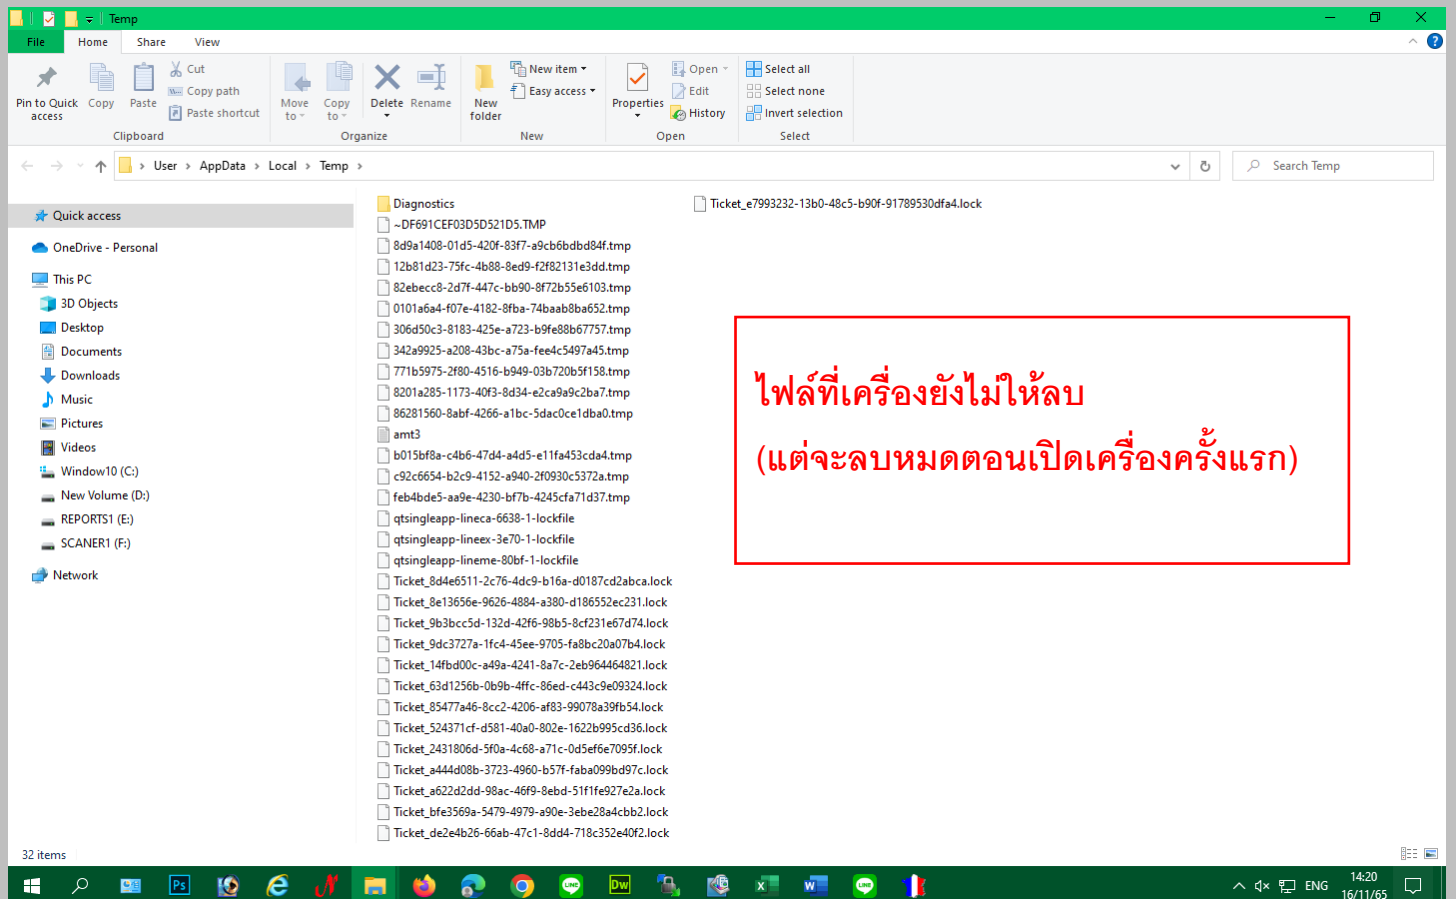

นายจิรศักดิ์ ประทานสิทธิ์

นายจิรศักดิ์ ประทานสิทธิ์

นายจิรศักดิ์ ประทานสิทธิ์

นายจิรศักดิ์ ประทานสิทธิ์

ถ้าขึ้น **continue** ให้กด **continue**
ถ้าขึ้นแบบนี้ ให้ **cancel** ไปเลย

ไฟล์ที่เครื่องยังไม่ให้ลบ
(แต่จะลบหมดตอนเปิดเครื่องครั้งแรก)