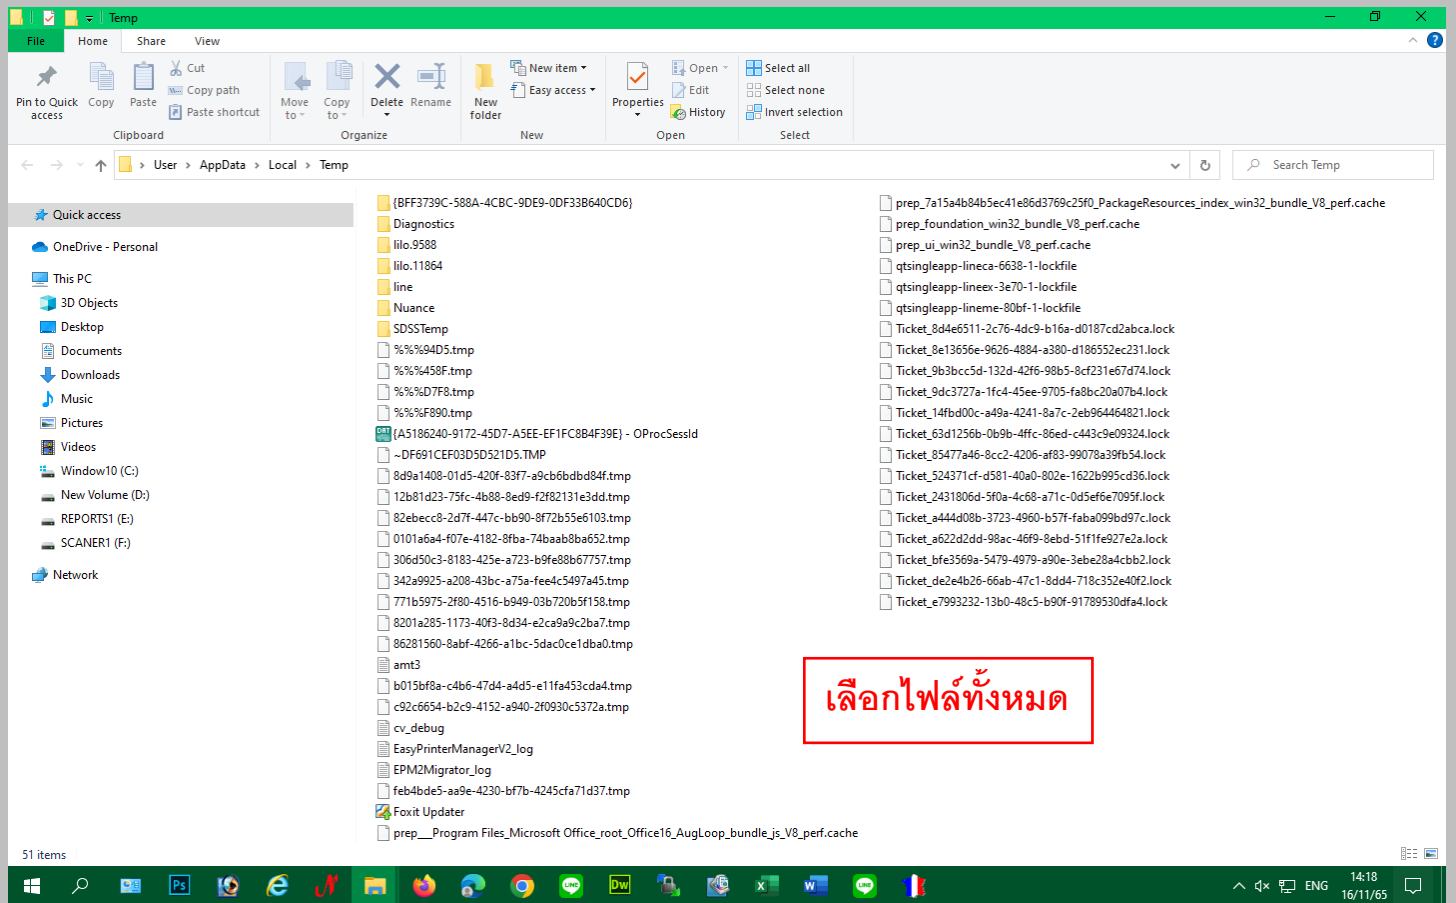

นายจิรศักดิ์ ประทานสิทธิ์

นายจิรศักดิ์ ประทานสิทธิ์

นายจิรศักดิ์ ประทานสิทธิ์

นายจิรศักดิ์ ประทานสิทธิ์

ถ้าขึ้น **continue** ให้กด **continue**
ถ้าขึ้นแบบนี้ ให้ **cancel** ไปเลย

ไฟล์ที่เครื่องยังไม่ให้ลบ
(แต่จะลบหมดตอนเปิดเครื่องครั้งแรก)