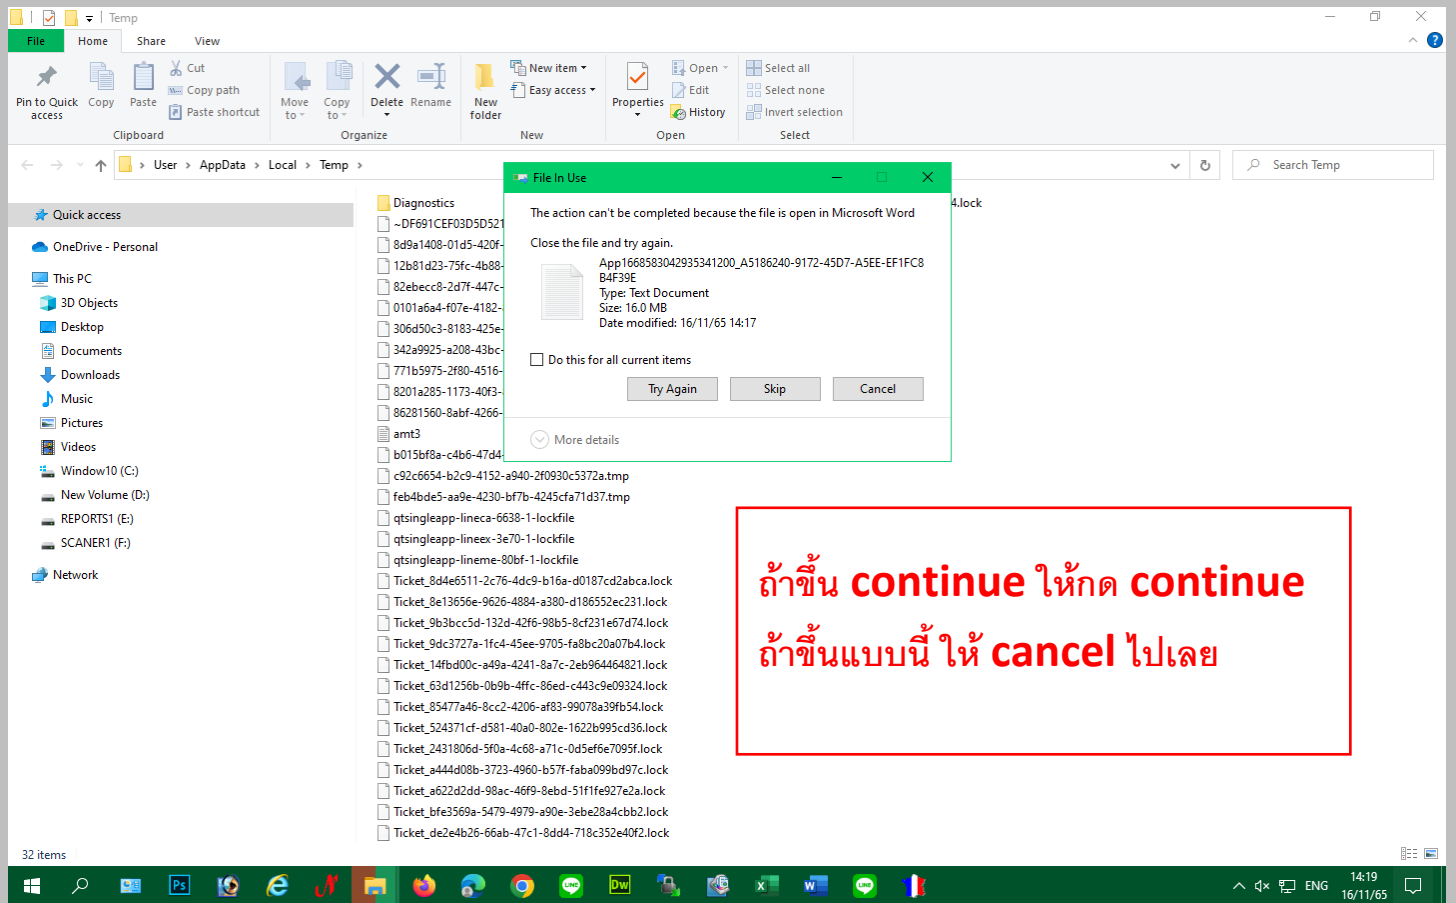

นายจิรศักดิ์ ประทานสิทธิ์

นายจิรศักดิ์ ประทานสิทธิ์

นายจิรศักดิ์ ประทานสิทธิ์

นายจิรศักดิ์ ประทานสิทธิ์

ถ้าขึ้น **continue** ให้กด **continue**
ถ้าขึ้นแบบนี้ ให้ **cancel** ไปเลย

ไฟล์ที่เครื่องยังไม่ให้ลบ
(แต่จะลบหมดตอนเปิดเครื่องครั้งแรก)