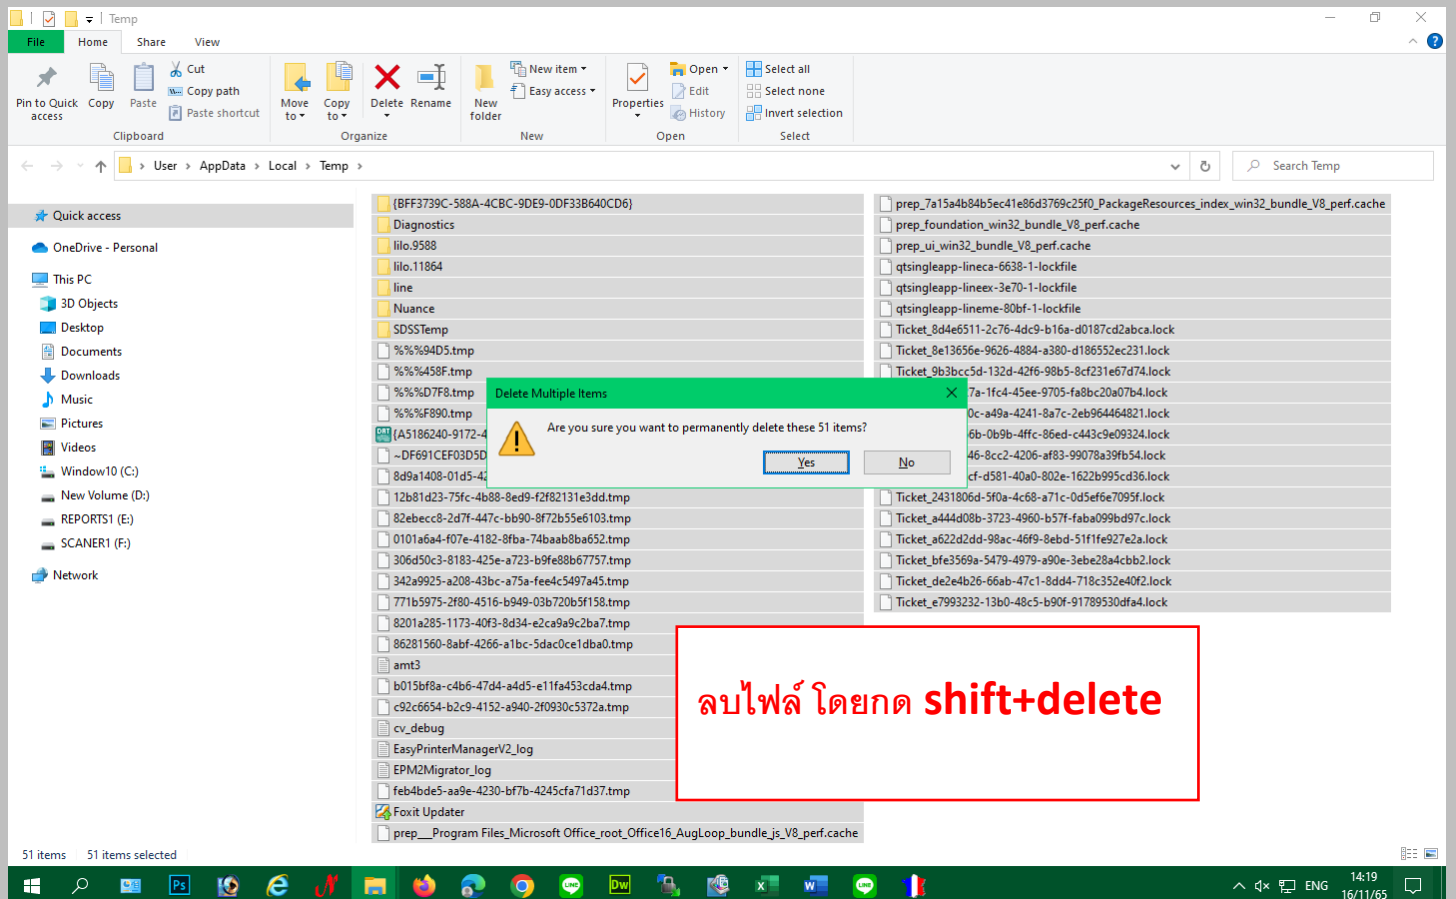

นายจิรศักดิ์ ประทานสิทธิ์

นายจิรศักดิ์ ประทานสิทธิ์

นายจิรศักดิ์ ประทานสิทธิ์

นายจิรศักดิ์ ประทานสิทธิ์

ถ้าขึ้น **continue** ให้กด **continue**
ถ้าขึ้นแบบนี้ ให้ **cancel** ไปเลย

ไฟล์ที่เครื่องยังไม่ให้ลบ
(แต่จะลบหมดตอนเปิดเครื่องครั้งแรก)